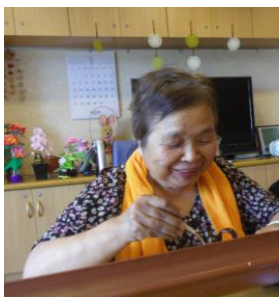

夏といえば

ソ ー メ ン
そ う、 麵 だ
よ !!

土用の丑の日

7月29日は火曜であっても「土曜」(土用の丑の日)でした。もちろんこの日は、年に一度のうなぎの日です。今年も大きなうなぎに皆様大喜びされておりました。スタミナつけて夏を乗り切りましょう。

スイカ

夏の果物といえばスイカ、です。みなさんの顔くらいあるスイカを食べました。

土用干し

土用になり、梅干しも程よく漬かってまいりました。毎年この時期には、土用干しをします。今年の夏は暑く、お天気も続いたのでいい土用干しができました。見ているだけで、よだれがそうです。