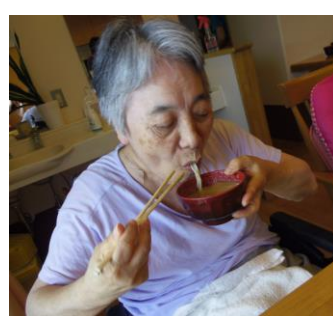

夏といえば

ソ ー メ ン
そ う、 麵 だ
よ !!

土用の丑の日

7月29日は火曜であっても「土曜」(土用の丑の日)でした。もちろんこの日は、年に一度のうなぎの日です。今年も大きなうなぎに皆様大喜びされておりました。スタミナつけて夏を乗り切りましょう。

スイカ

夏の果物といえばスイカ、です。みなさんの顔くらいあるスイカを食べました。

土用干し

土用になり、梅干しも程よく漬かってまいりました。毎年この時期には、土用干しをします。今年の夏は暑く、お天気も続いたのでいい土用干しができました。見ているだけで、よだれがそうです。