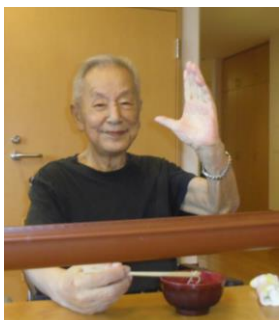

ひなの杜 通信

社会福祉法人 春 の 木 会

特別養護老人ホームひなの杜
ひなの杜通所介護センター
ひなの杜居宅介護支援センター

(TEL : 048 - 795 - 3711)

岩槻区 裏慈恩寺 5 1 - 1

流しそーめん

7月は流しそーめんの月です。毎年この月は、流しそーめんを行います。今年も大盛況でした。フォークダンスの曲に合わせて流れるそーめんに、思い思いに箸をのばして楽しそうに頬張っておいしかったです。食欲のなくなる季節ですが、お腹いっぱい食べられました。

夏といえば

ソ ー メ ン
そ う、 麵 だ
よ !!

土用の丑の日

7月29日は火曜であっても「土曜」(土用の丑の日)でした。もちろんこの日は、年に一度のうなぎの日です。今年も大きなうなぎに皆様大喜びされておりました。スタミナつけて夏を乗り切りましょう。

スイカ

夏の果物といえばスイカ、です。みなさんの顔くらいあるスイカを食べました。

土用干し

土用になり、梅干しも程よく漬かってまいりました。毎年この時期には、土用干しをします。今年の夏は暑く、お天気も続いたのでいい土用干しができました。見ているだけで、よだれがそうです。