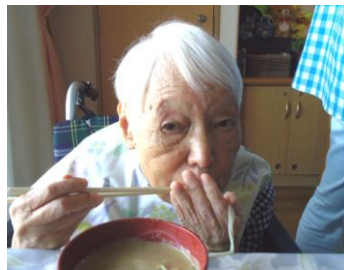

夏といえば

ソ ー メ ン
そ う、 麵 だ
よ !!

土用の丑の日

7月29日は火曜であっても「土曜」(土用の丑の日)でした。もちろんこの日は、年に一度のうなぎの日です。今年も大きなうなぎに皆様大喜びされておりました。スタミナつけて夏を乗り切りましょう。

スイカ

夏の果物といえばスイカ、です。みなさんの顔くらいあるスイカを食べました。

土用干し

土用になり、梅干しも程よく漬かってまいりました。毎年この時期には、土用干しをします。今年の夏は暑く、お天気も続いたのでいい土用干しができました。見ているだけで、よだれがそうです。