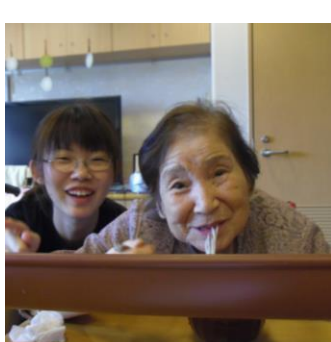

夏といえば

ソ ー メ ン
そ う、 麵 だ
よ !!

土用の丑の日

7月29日は火曜であっても「土曜」(土用の丑の日)でした。もちろんこの日は、年に一度のうなぎの日です。今年も大きなうなぎに皆様大喜びされておりました。スタミナつけて夏を乗り切りましょう。

スイカ

夏の果物といえばスイカ、です。みなさんの顔くらいあるスイカを食べました。

土用干し

土用になり、梅干しも程よく漬かってまいりました。毎年この時期には、土用干しをします。今年の夏は暑く、お天気も続いたのでいい土用干しができました。見ているだけで、よだれがそうです。